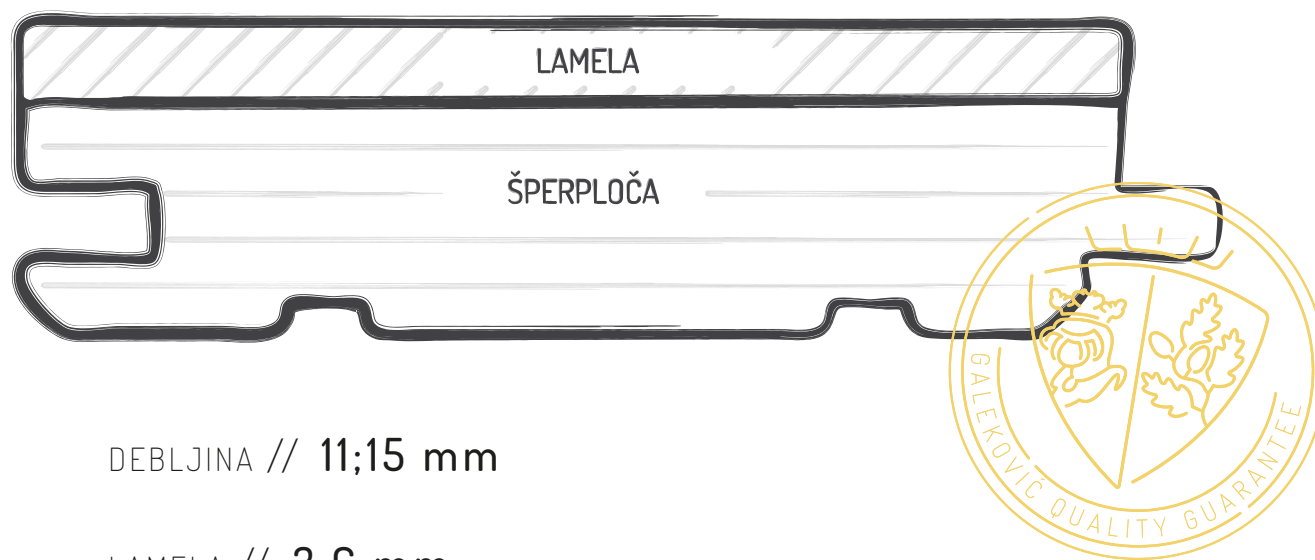

VIŠESLOJNI PODOVI

DEBLJINA // 11;15 mm

LAMELA // 3,6 mm

ŠIRINA // 120;140;160;180;200;220 mm